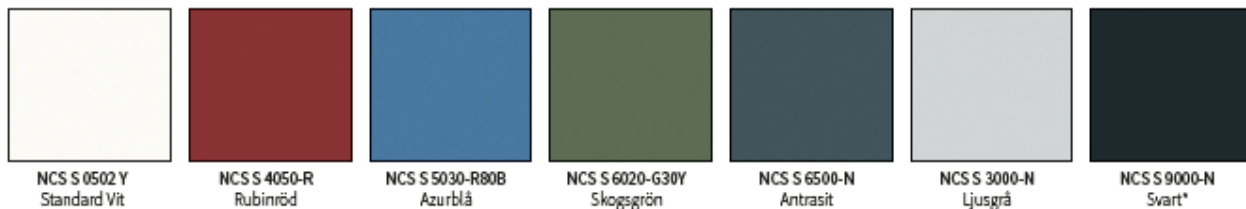

Standardkulörer

Pris gäller med valfri standardkulör och valfritt standardglas.

MODELL	Dimension BxH	HÄNGNING
LAPPLAND KULÖR,	9x20	HÖGER
LAPPLAND KULÖR,	9x20	VÄNSTER
LAPPLAND KULÖR,	10x20	HÖGER
LAPPLAND KULÖR,	10x20	VÄNSTER
LAPPLAND KULÖR,	9x21	HÖGER
LAPPLAND KULÖR,	9x21	VÄNSTER
LAPPLAND KULÖR,	10x21	HÖGER
LAPPLAND KULÖR,	10x21	VÄNSTER