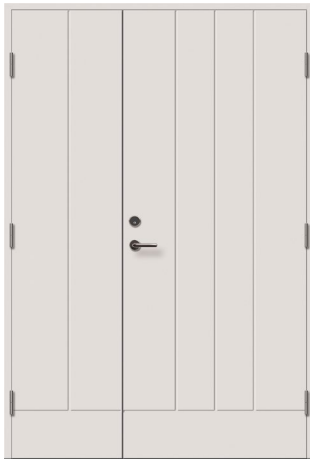

YTTERDÖRR BASIC SKAFFE

YSTAD THERMO KULÖR - BÄTTRE ISOLERINGSFÖRMÅGA, U-VÄRDE 0,67 W/m²K
78mm dörrbladstjocklek

MODELL	Dimension BxH	HÄNGNING
YSTAD THERMO KULÖR	9X21	HÖGER
YSTAD THERMO KULÖR	9X21	VÄNSTER
YSTAD THERMO KULÖR	10X21	HÖGER
YSTAD THERMO KULÖR	10X21	VÄNSTER

YSTAD BRAND OCH LJUD KLASSIFICERAD EI30/35dB

MODELL	DIMENSION BxH	HÄNGNING
YSTAD BRAND/LJUD	9X20	HÖGER
YSTAD BRAND/LJUD	9X20	VÄNSTER
YSTAD BRAND/LJUD	10X20	HÖGER
YSTAD BRAND/LJUD	10X20	VÄNSTER
YSTAD BRAND/LJUD	9X21	HÖGER
YSTAD BRAND/LJUD	9X21	VÄNSTER
YSTAD BRAND/LJUD	10X21	HÖGER
YSTAD BRAND/LJUD	10X21	VÄNSTER

PARYTTERDÖRR BASIC YSTAD

MODELL	DIMENSION BxH	HÄNGNING
YSTAD PARDÖRR KULÖR	13X21 (309+925)	HÖGER
YSTAD PARDÖRR KULÖR	13X21 (309+925)	VÄNSTER
YSTAD PARDÖRR KULÖR	14X21 (409+925)	HÖGER
YSTAD PARDÖRR KULÖR	14X21 (409+925)	VÄNSTER
YSTAD PARDÖRR KULÖR	15X21 (509+925)	HÖGER
YSTAD PARDÖRR KULÖR	15X21 (509+925)	VÄNSTER