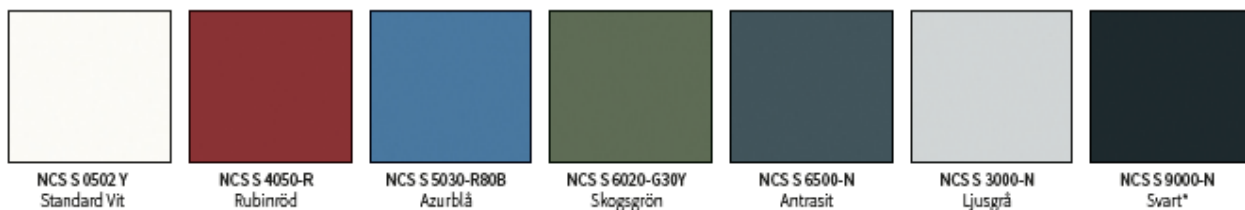

Standardkulörer

Standardglas

Pris gäller med valfri standardkulör och valfritt standardglas.

MODELL	Dimension BxH	HÄNGNING
SÄLEN KULÖR, GLAS	8x20	HÖGER
SÄLEN KULÖR, GLAS	8x20	VÄNSTER
SÄLEN KULÖR, GLAS	9x20	HÖGER
SÄLEN KULÖR, GLAS	9x20	VÄNSTER
SÄLEN KULÖR, GLAS	10x20	HÖGER
SÄLEN KULÖR, GLAS	10x20	VÄNSTER
SÄLEN KULÖR, GLAS	8x21	HÖGER
SÄLEN KULÖR, GLAS	8x21	VÄNSTER
SÄLEN KULÖR, GLAS	9x21	HÖGER
SÄLEN KULÖR, GLAS	9x21	VÄNSTER
SÄLEN KULÖR, GLAS	10x21	HÖGER
SÄLEN KULÖR, GLAS	10x21	VÄNSTER