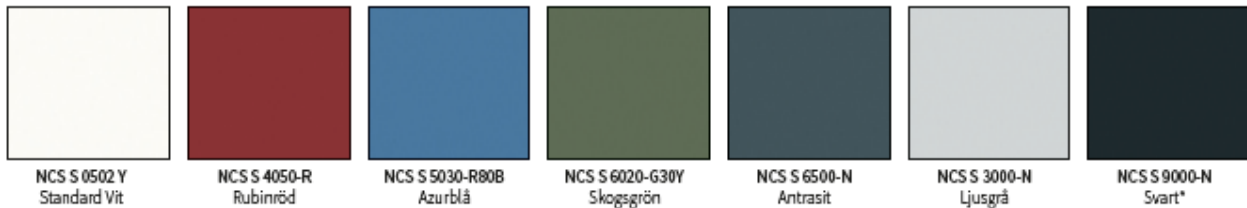

Standardkulörer

S-1

S-3