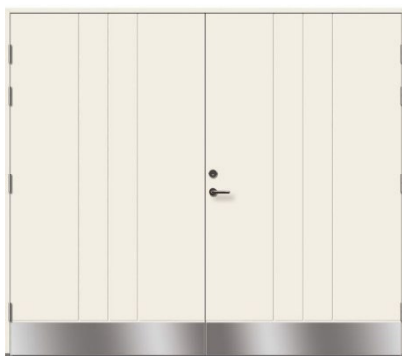

Standardkulörer

YSTAD GARAGEPORT

Pris gäller med valfri standardkulör och valfritt standardglas

MODELL	DIMENSION BxH	Hängning
YSTAD TÄT GARAGEPORT	24x20	HÖGER
YSTAD TÄT GARAGEPORT	24x20	VÄNSTER
YSTAD TÄT GARAGEPORT	25X20	HÖGER
YSTAD TÄT GARAGEPORT	25X20	VÄNSTER
YSTAD TÄT GARAGEPORT	24X21	HÖGER
YSTAD TÄT GARAGEPORT	24X21	VÄNSTER
YSTAD TÄT GARAGEPORT	25X21	HÖGER
YSTAD TÄT GARAGEPORT	25X21	VÄNSTER