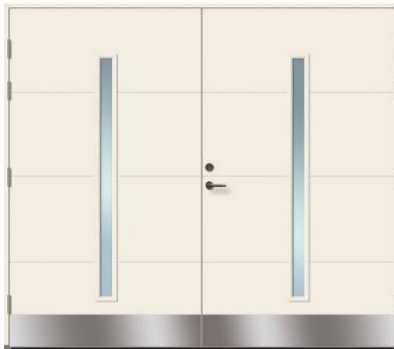

GARAGEPORTAR

Standardglas

VÄXJÖ GARAGEPORT

Pris gäller med valfri standardkulör och valfritt standardglas

MODELL	DIMENSION BxH	Hängning
VÄXJÖ GLASAD GARAGEPORT	24x20	HÖGER
VÄXJÖ GLASAD GARAGEPORT	24x20	VÄNSTER
VÄXJÖ GLASAD GARAGEPORT	25X20	HÖGER
VÄXJÖ GLASAD GARAGEPORT	25X20	VÄNSTER
VÄXJÖ GLASAD GARAGEPORT	24X21	HÖGER
VÄXJÖ GLASAD GARAGEPORT	24X21	VÄNSTER
VÄXJÖ GLASAD GARAGEPORT	25X21	HÖGER
VÄXJÖ GLASAD GARAGEPORT	25X21	VÄNSTER

TILLVAL GARAGEPORTAR

Tvåfärgsmålåd

Specialkulör, valfri NCS/RAL