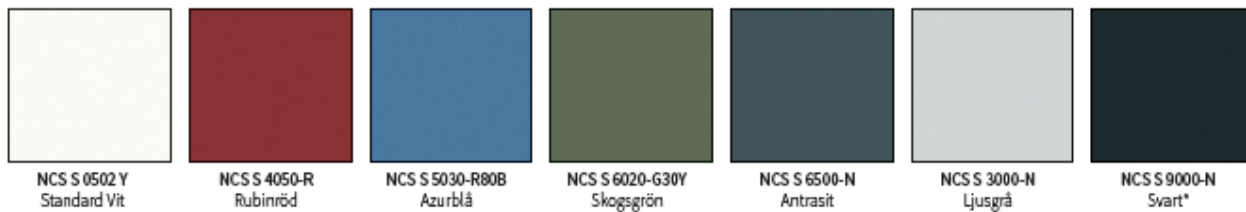

YTTERDÖRR THERMO SKAFFE

THERMO - YTTERDÖRRAR MED BÄTTRE ISOLERINGSFÖRMÅGA

Standardkulörer

Standardglas

YSTAD THERMO KULÖR - BÄTTRE ISOLERINGSFÖRMÅGA, U-VÄRDE 0,67 W/m²K

MODELL	Dimension BxH	HÄNGNING
YSTAD THERMO KULÖR	9X20	HÖGER
YSTAD THERMO KULÖR	9X20	VÄNSTER
YSTAD THERMO KULÖR	10X20	HÖGER
YSTAD THERMO KULÖR	10X20	VÄNSTER
YSTAD THERMO KULÖR	9X21	HÖGER
YSTAD THERMO KULÖR	9X21	VÄNSTER
YSTAD THERMO KULÖR	10X21	HÖGER
YSTAD THERMO KULÖR	10X21	VÄNSTER