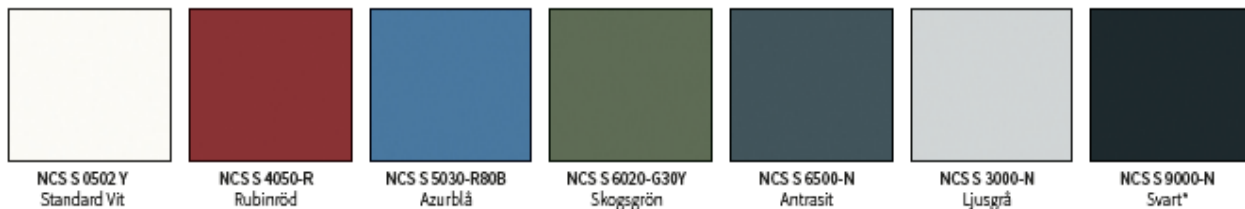

Standardkulörer

Pris gäller med valfri standardkulör

MODELL	Dimension BxH	HÄNGNING
BORÅS KULÖR,	9x20	HÖGER
BORÅS KULÖR,	9x20	VÄNSTER
BORÅS KULÖR,	10x20	HÖGER
BORÅS KULÖR,	10x20	VÄNSTER
BORÅS KULÖR,	9x21	HÖGER
BORÅS KULÖR,	9x21	VÄNSTER
BORÅS KULÖR,	10x21	HÖGER
BORÅS KULÖR,	10x21	VÄNSTER