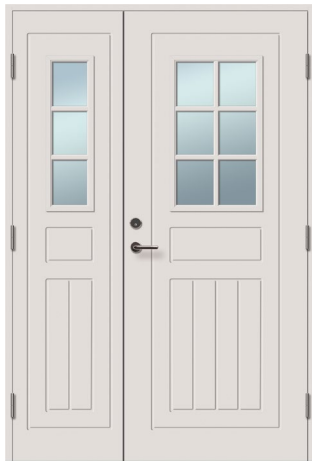

YTTERDÖRR BASIC SKAFFE PARYTTERDÖRR LUND BASIC

MODELL	Dimension BxH	HÄNGNING
LUND KULÖR, GLAS	13X21	HÖGER
LUND KULÖR, GLAS	13X21	VÄNSTER
LUND KULÖR, GLAS	14X21	HÖGER
LUND KULÖR, GLAS	14X21	VÄNSTER
LUND KULÖR, GLAS	15X21	HÖGER
LUND KULÖR, GLAS	15X21	VÄNSTER