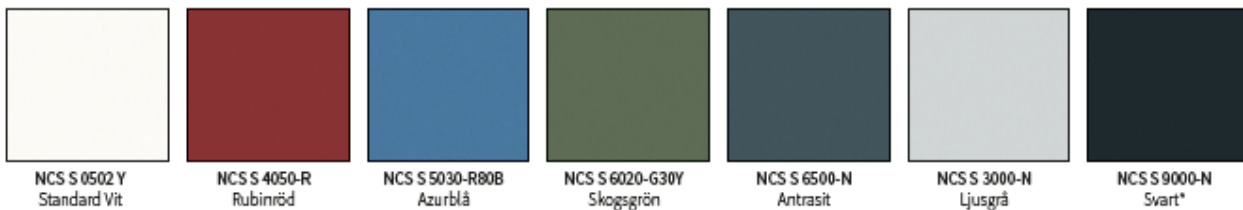

Standardkulörer