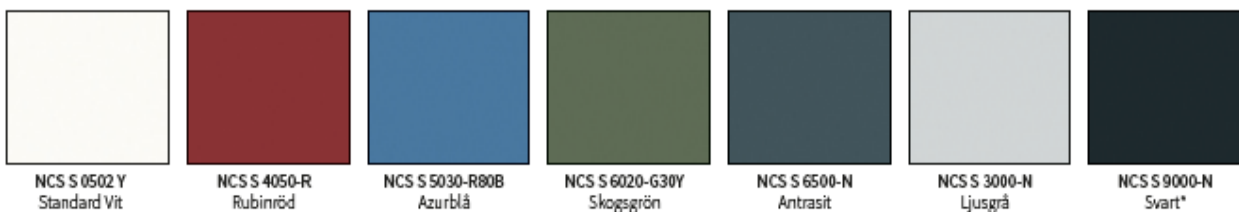

Standardkulörer