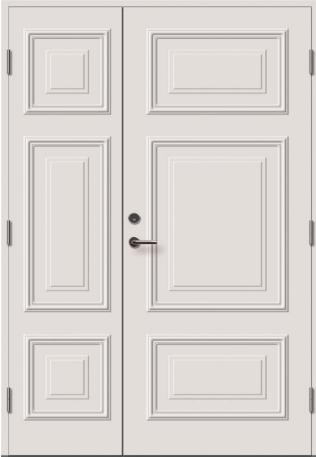

YTTERDÖRR CLASSIC SKAFFE

PARYTTERDÖRR LAPPLAND CLASSIC

MODELL	Dimension BxH	HÄNGNING
LAPPLAND KULÖR,	13X21	HÖGER
LAPPLAND KULÖR,	13X21	VÄNSTER
LAPPLAND KULÖR,	14X21	HÖGER
LAPPLAND KULÖR,	14X21	VÄNSTER
LAPPLAND KULÖR,	15X21	HÖGER
LAPPLAND KULÖR,	15X21	VÄNSTER

TILLVAL LAPPLAND ENKELDÖRR

Smygspår, Nowegian groove

Byte till låskista Assa 2002 Evo

Sparkplåt 160 mm rostfri

Dörröga

Spårfräsning insida

Tvåfärgsmålad

Specialkulör, valfri NCS/RAL

Specialstorlek M8-9 x M18-19

Inåtgående dörr

Brevinkast