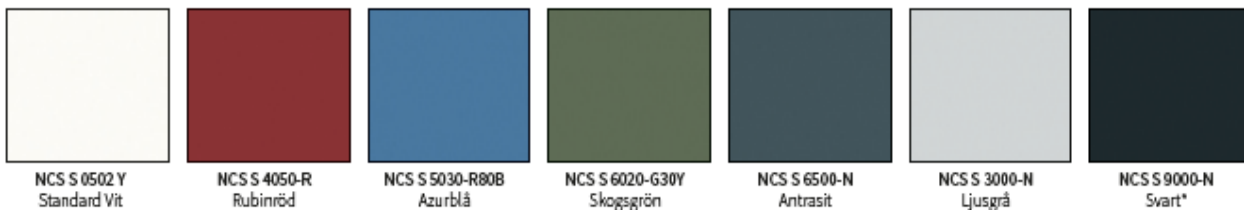

Standardkulörer