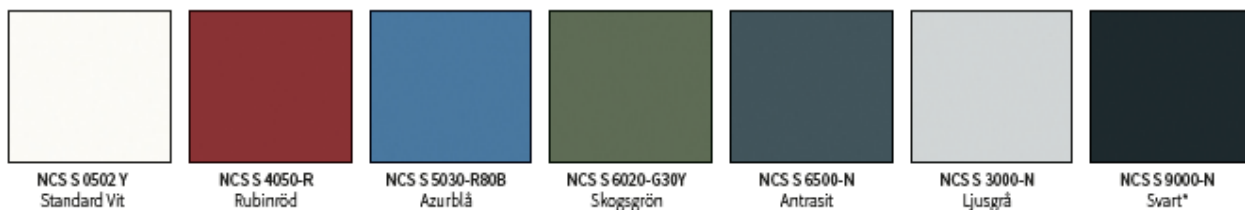

Standardkulörer

Standardglas

Pris gäller med valfri standardkulör och valfritt standardglas.

MODELL	Dimension BxH	HÄNGNING
ÖLAND KULÖR, GLASAD	9x20	HÖGER
ÖLAND KULÖR, GLASAD	9x20	VÄNSTER
ÖLAND KULÖR, GLASAD	10x20	HÖGER
ÖLAND KULÖR, GLASAD	10x20	VÄNSTER
ÖLAND KULÖR, GLASAD	9x21	HÖGER
ÖLAND KULÖR, GLASAD	9x21	VÄNSTER
ÖLAND KULÖR, GLASAD	10x21	HÖGER
ÖLAND KULÖR, GLASAD	10x21	VÄNSTER