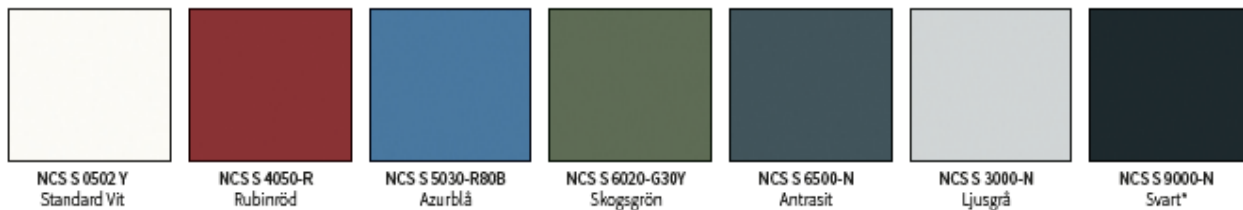

Standardkulörer

Pris gäller med valfri standardkulör.

YSTAD BRAND OCH LJUD KLASSIFICERAD EI30/35dB

MODELL	DIMENSION BxH	HÄNGNING
YSTAD BRAND/LJUD	9X20	HÖGER
YSTAD BRAND/LJUD	9X20	VÄNSTER
YSTAD BRAND/LJUD	10X20	HÖGER
YSTAD BRAND/LJUD	10X20	VÄNSTER
YSTAD BRAND/LJUD	9X21	HÖGER
YSTAD BRAND/LJUD	9X21	VÄNSTER
YSTAD BRAND/LJUD	10X21	HÖGER
YSTAD BRAND/LJUD	10X21	VÄNSTER