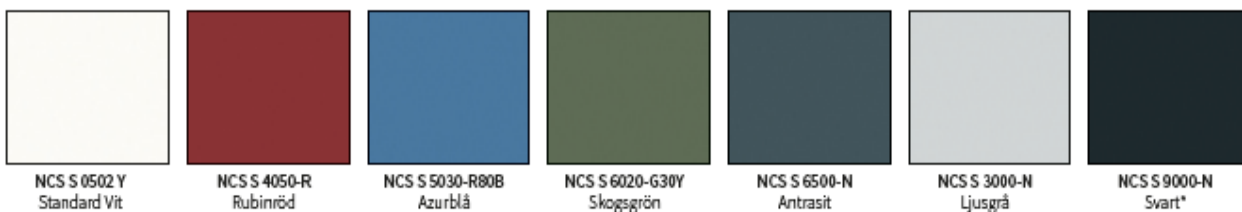

Standardkulörer