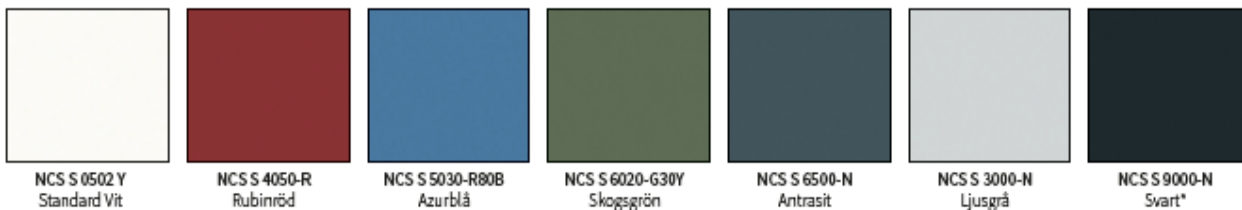

Standardkulörer

Standardglas

Pris gäller med valfri standardkulör och valfritt standardglas.

MODELL	Dimension BxH	HÄNGNING
FUNKIS 1, KULÖR	9x20	HÖGER
FUNKIS 1, KULÖR	9x20	VÄNSTER
FUNKIS 1, KULÖR	10x20	HÖGER
FUNKIS 1, KULÖR	10x20	VÄNSTER
FUNKIS 1, KULÖR	9x21	HÖGER
FUNKIS 1, KULÖR	9x21	VÄNSTER
FUNKIS 1, KULÖR	10x21	HÖGER
FUNKIS 1, KULÖR	10x21	VÄNSTER