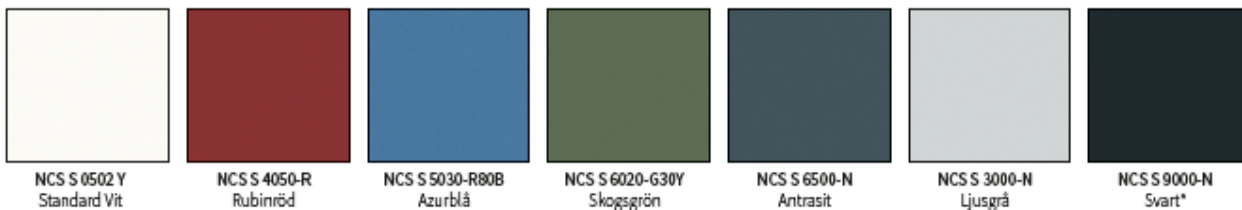

Standardkulörer