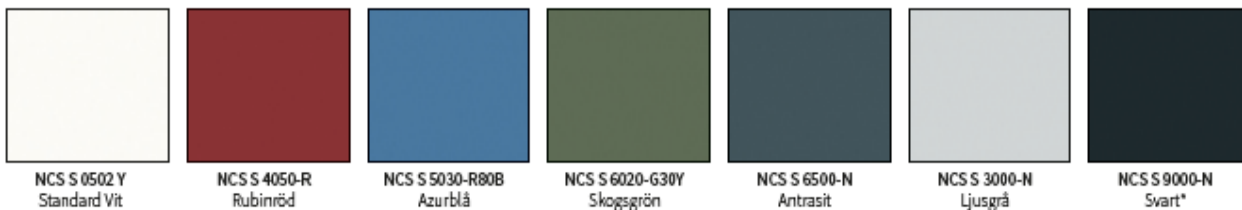

Standardkulörer

Standardglas

Pris gäller med valfri standardkulör och valfritt standardglas.

MODELL	Dimension BxH	HÄNGNING
FUNKIS 3, KULÖR	9x20	HÖGER
FUNKIS 3, KULÖR	9x20	VÄNSTER
FUNKIS 3, KULÖR	10x20	HÖGER
FUNKIS 3, KULÖR	10x20	VÄNSTER
FUNKIS 3, KULÖR	9x21	HÖGER
FUNKIS 3, KULÖR	9x21	VÄNSTER
FUNKIS 3, KULÖR	10x21	HÖGER
FUNKIS 3, KULÖR	10x21	VÄNSTER