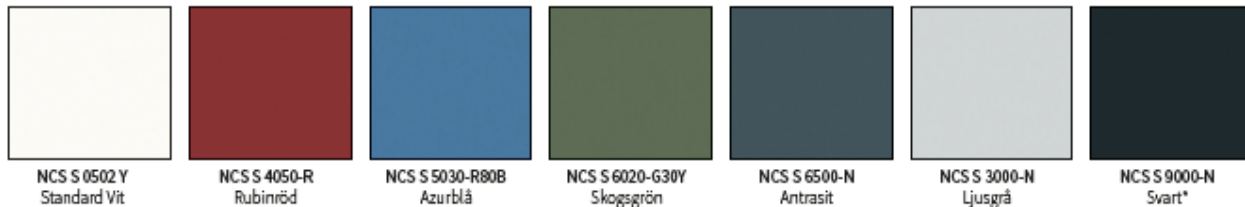

Standardkulörer

Pris gäller med valfri standardkulör

MODELL	Dimension BxH	HÄNGNING
DALARNA KULÖR,	9x20	HÖGER
DALARNA KULÖR,	9x20	VÄNSTER
DALARNA KULÖR,	10x20	HÖGER
DALARNA KULÖR,	10x20	VÄNSTER
DALARNA KULÖR,	9x21	HÖGER
DALARNA KULÖR,	9x21	VÄNSTER
DALARNA KULÖR,	10x21	HÖGER
DALARNA KULÖR,	10x21	VÄNSTER