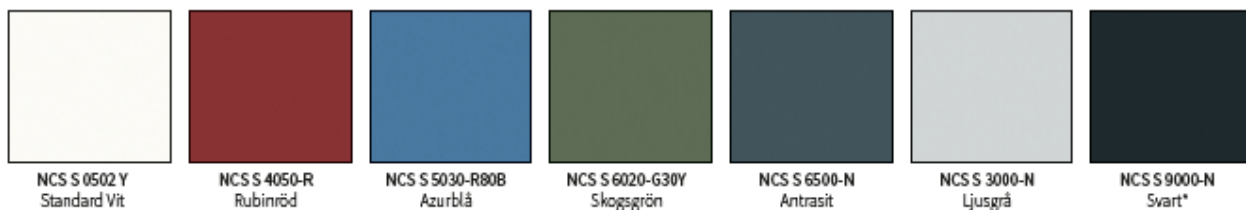

Standardkulörer

Standardglas

Pris gäller med valfri standardkulör och valfritt standardglas.

MODELL	Dimension BxH	HÄNGNING
VARBERG KULÖR, GLASAD	9x20	HÖGER
VARBERG KULÖR, GLASAD	9x20	VÄNSTER
VARBERG KULÖR, GLASAD	10x20	HÖGER
VARBERG KULÖR, GLASAD	10x20	VÄNSTER
VARBERG KULÖR, GLASAD	9x21	HÖGER
VARBERG KULÖR, GLASAD	9x21	VÄNSTER
VARBERG KULÖR, GLASAD	10x21	HÖGER
VARBERG KULÖR, GLASAD	10x21	VÄNSTER