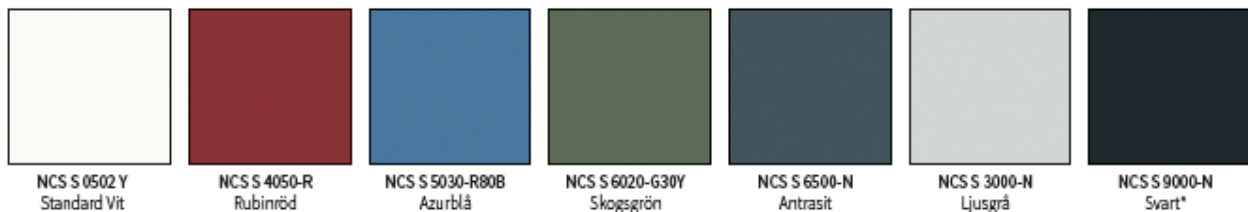

Standardkulörer

Pris gäller med valfri standardkulör.

MODELL	DIMENSION BxH	HÄNGNING
YSTAD KULÖR	8x20	HÖGER
YSTAD KULÖR	8x20	VÄNSTER
YSTAD KULÖR	9x20	HÖGER
YSTAD KULÖR	9x20	VÄNSTER
YSTAD KULÖR	10x20	HÖGER
YSTAD KULÖR	10x20	VÄNSTER
YSTAD KULÖR	8x21	HÖGER
YSTAD KULÖR	8x21	VÄNSTER
YSTAD KULÖR	9x21	HÖGER
YSTAD KULÖR	9x21	VÄNSTER
YSTAD KULÖR	10x21	HÖGER
YSTAD KULÖR	10x21	VÄNSTER