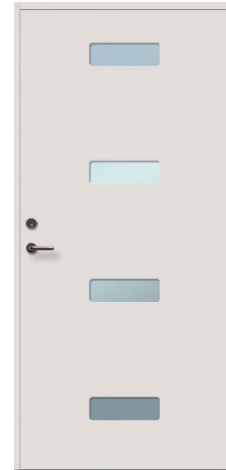

FUNKIS 6 - DESIGNYTTERDÖRR

TEKNISK INFORMATION

Dörrblad	62mm dörrbladstjocklek
Yta	Målad (Standard vit 0502-Y)
Låskista/Slutbleck	ASSA 410 / LP713
Gångjärn	Tectus Te 340 3D, dolda gångjärn
Hängning	Höger- eller vänsterhängda
Karm	105mm karmtjocklek, kvistfri furu
Tröskel	25mm, insida i ek, utsida i aluminium
Glas	Klarglas (std)
Ljudreduktion	Rw 28 dB med glasöppning
Isoleringsförmåga	U-värde 0,9 W/m²K (standard dörr)